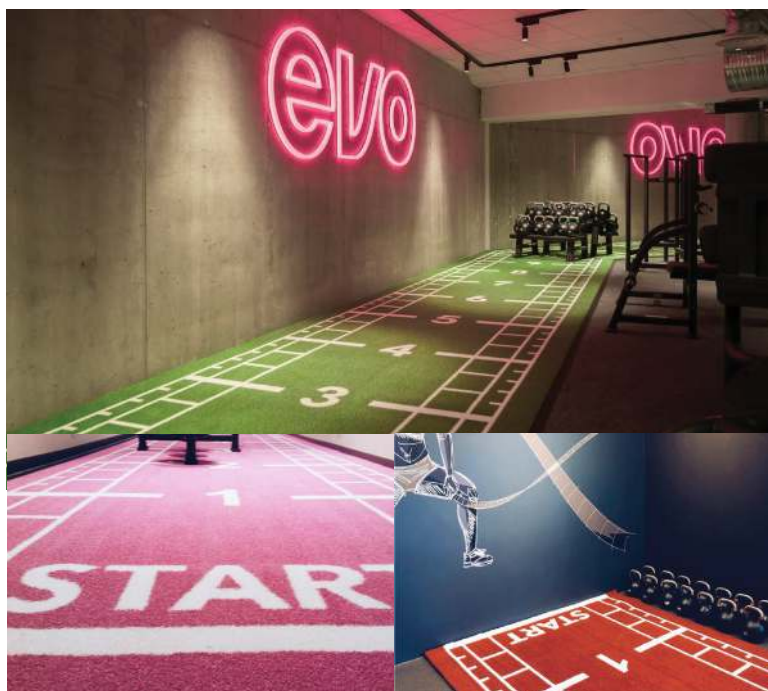

TURF

Njut av känslan att träna på gräs på inomhus och utomhus. Genom att kombinera resistens med mjukhet är TURF perfekta för tunga övningar såsom träning med bl.a. slädar som samtidigt ger den ultimata komforten för fötterna.

TURF går givetvis att anpassa med funktionella träningsmarkeringar för att underlätta och ge vägledning vid olika övningar. Allt med samma utseende och känsla av äkta gräs. Du har även möjlighet att skraddarsy ditt TURF-golv till färgen. Välj mellan regnbågens alla färger för att stämpa din anläggning med ditt unika varumärkes färger.

Dimensioner

B 2 x L 10,6m x H 22mm med / utan markering
B 2 x L 15,6m x H 22mm med / utan markering
B 2 x L 20,6m x H 22mm med / utan markering
B 2 x L 10m x H 11mm utan markering
B 2 x L 15m x H 11mm utan markering

Tjockhet

11 mm

Vikt

2.293 gr/m²
(+/- 10%)